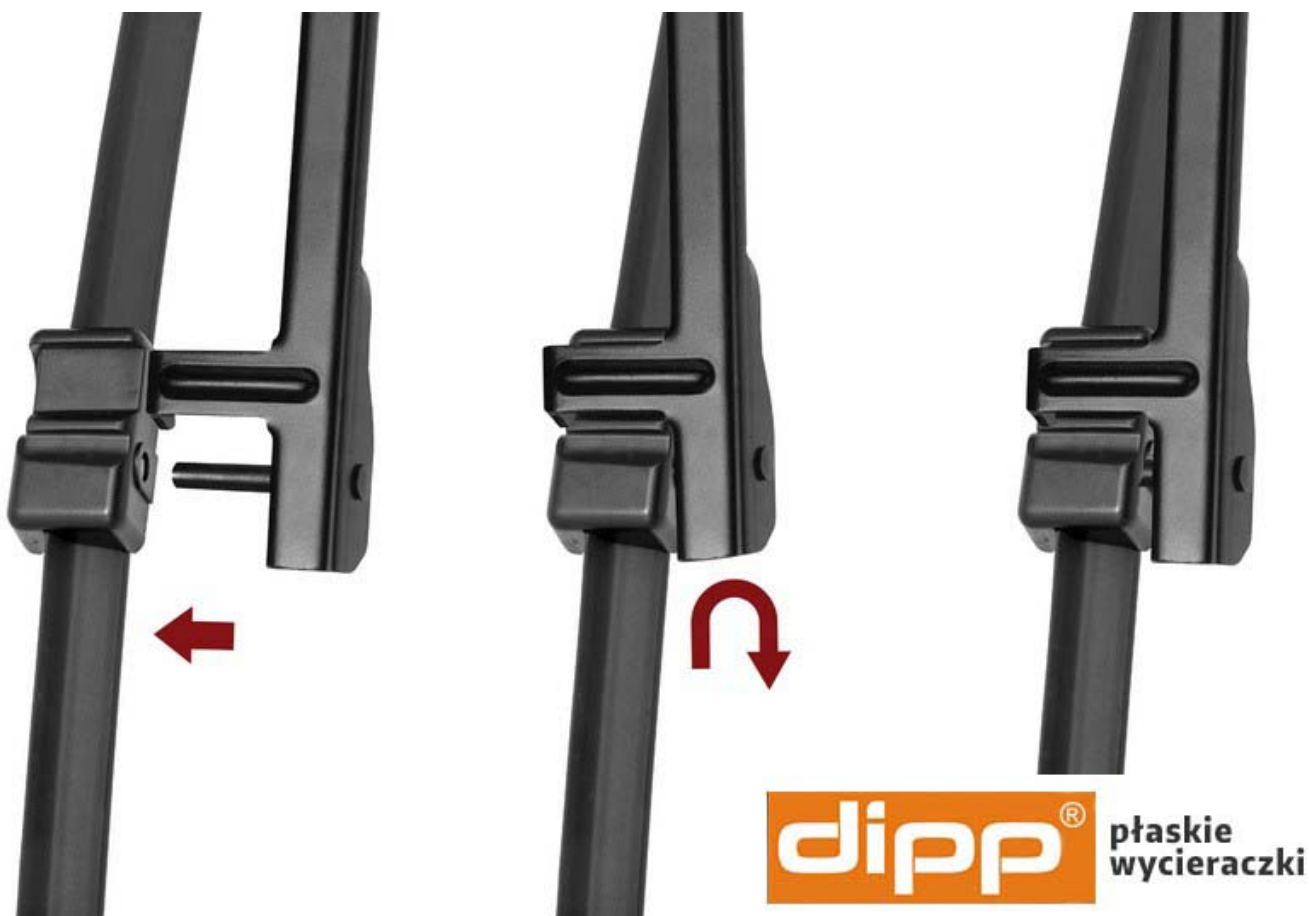

Komplet wycieraczek samochodowych marki DIPP dopasowany do modelu i rocznika samochodu. Długości dobrane według pierwszego montażu. Uchwyt typu STA gwarantuje bezproblemowy montaż i estetyczny wygląd. Produkt składa się z 2 szt. wycieraczek na przednią szybę Vw Touran, zapakowany w jedno opakowanie tworzące komplet.

Najważniejsze zalety:

- skuteczne usuwanie wody
- cicha praca
- estetyczny wygląd (nie odbiega od oryginału)
- odpowiednia żywotność (wysokiej jakości materiały)
- łatwy montaż (instrukcja obrazkowa w opisie)

Instrukcja montażu wycieraczek:

Z nami przy pomocy prostej ilustrowanej instrukcji sam wymienisz wycieraczki bez pomocy mechanika.