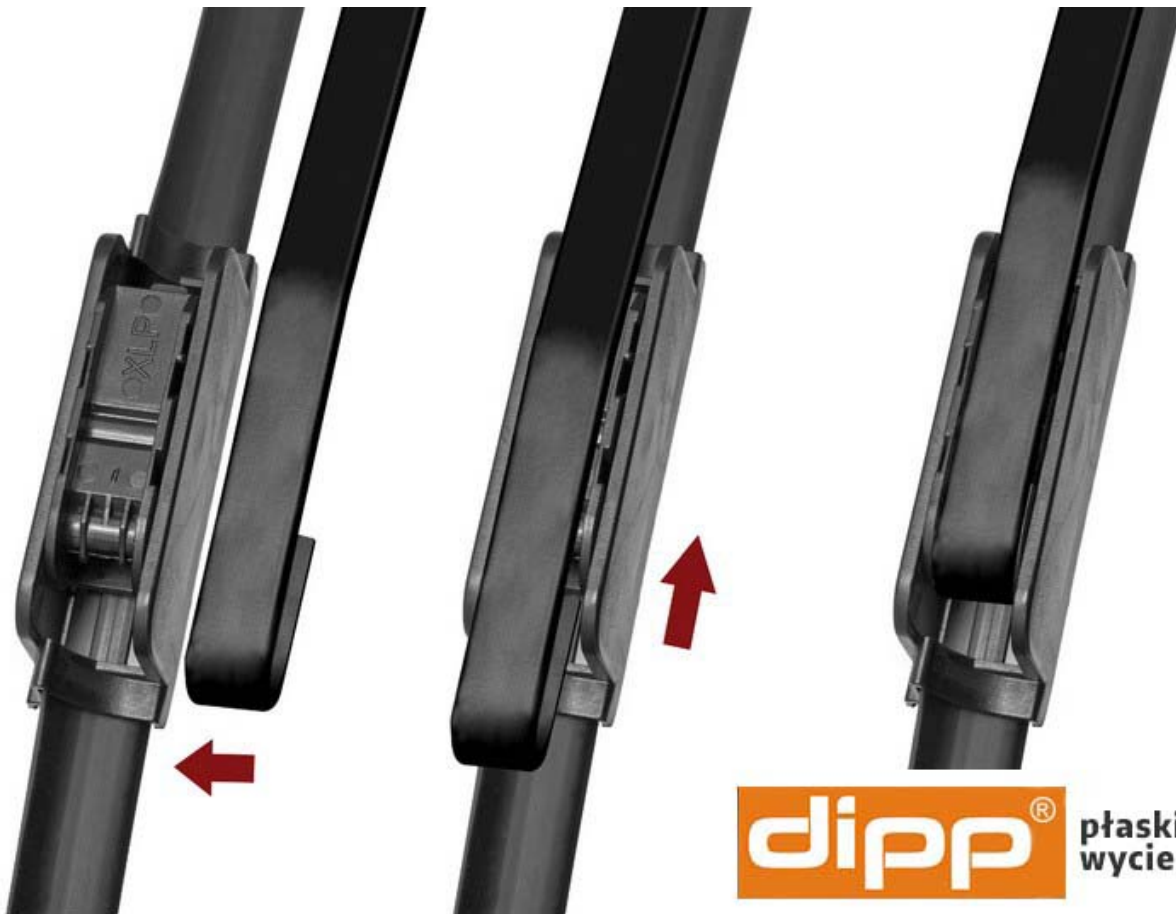

dipp® płaskie wycieraczki