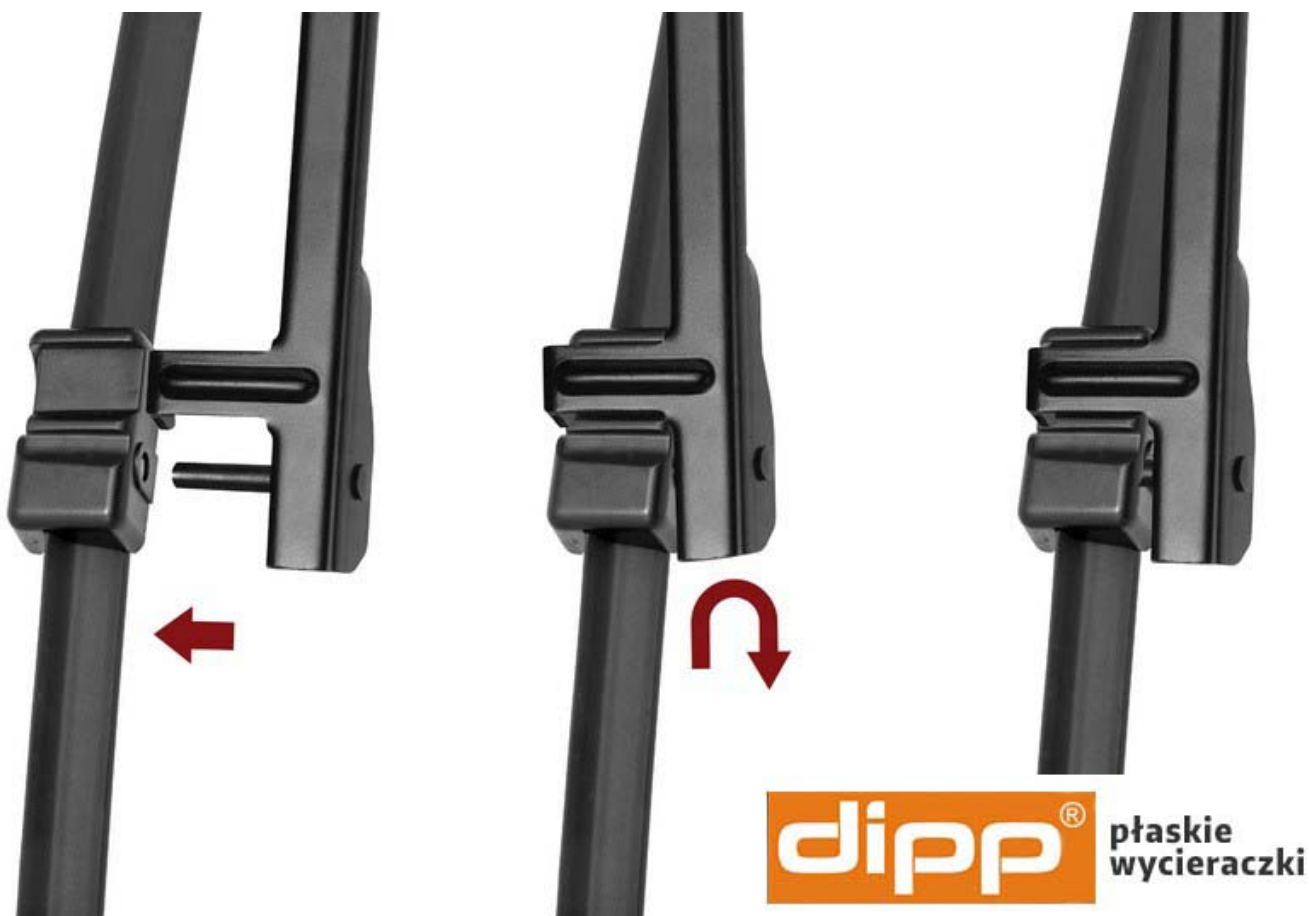

Komplet wycieraczek samochodowych marki DIPP dopasowany do modelu i rocznika samochodu. Długości dobrane według pierwszego montażu. Uchwyt typu STA gwarantuje bezproblemowy montaż i estetyczny wygląd. Produkt składa się z 2 szt. wycieraczek na przednią szybę Vw Caddy III, zapakowany w jedno opakowanie tworzące komplet.

Najważniejsze zalety:

- skuteczne usuwanie wody
- cicha praca
- estetyczny wygląd (nie odbiega od oryginału)
- odpowiednia żywotność (wysokiej jakości materiały)
- łatwy montaż (instrukcja obrazkowa w opisie)

Instrukcja montażu wycieraczek:

Z nami przy pomocy prostej ilustrowanej instrukcji sam wymienisz wycieraczki bez pomocy mechanika.