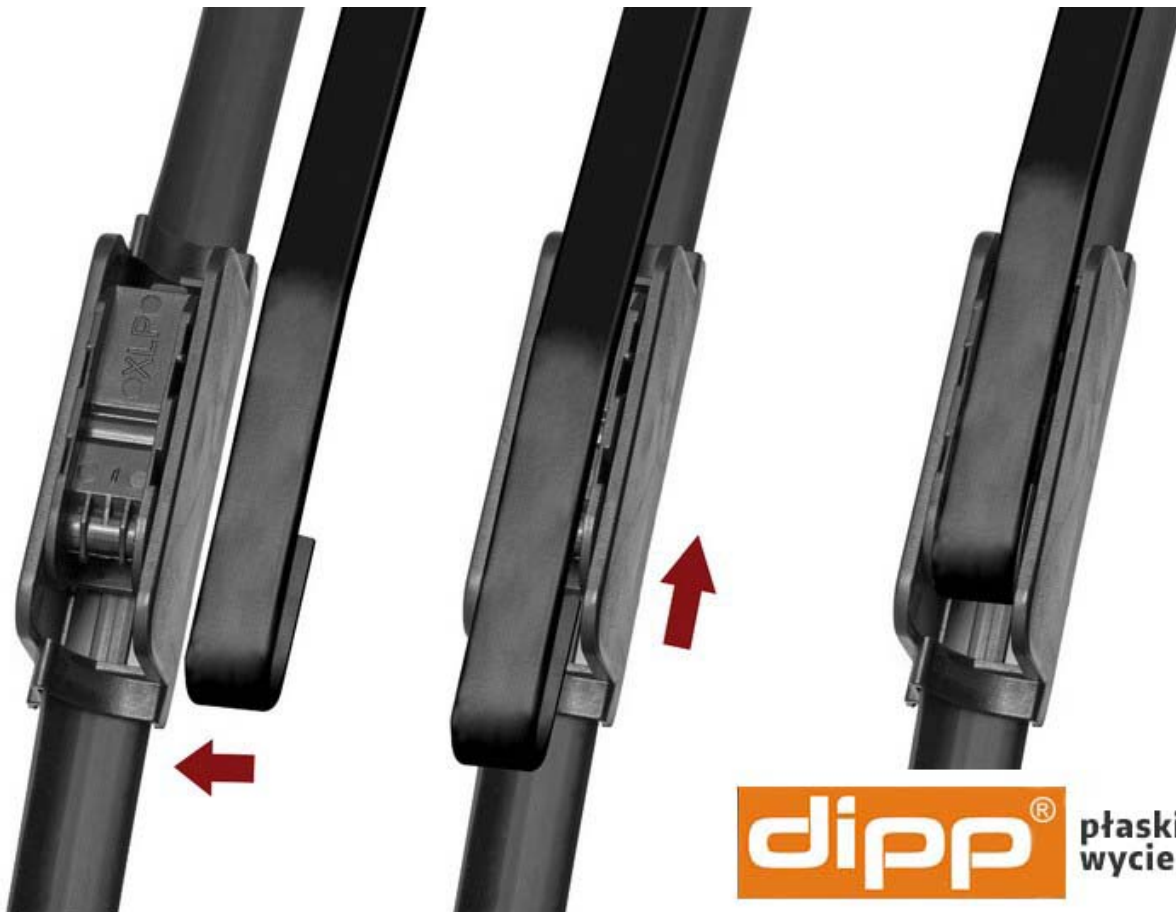

dipp® płaskie wycieraczki