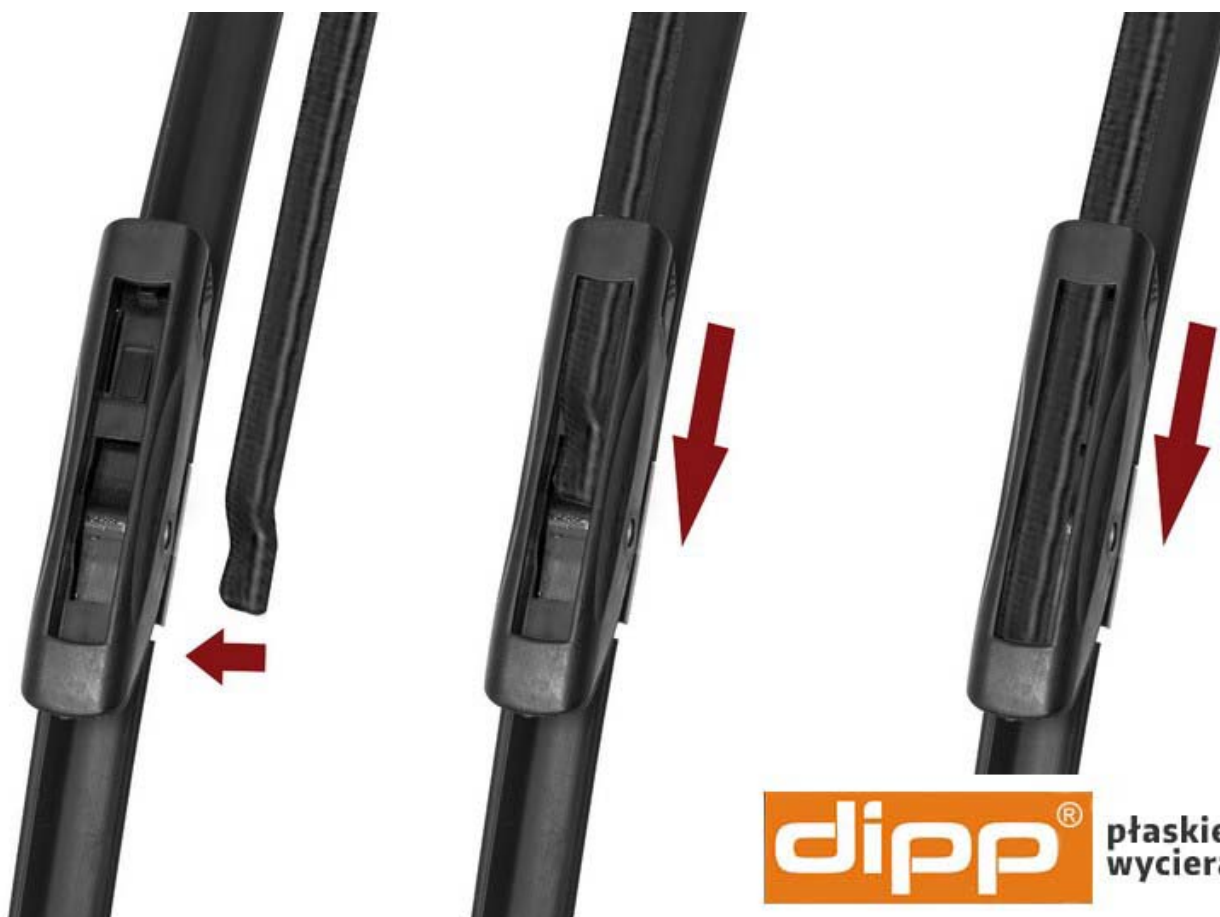

Wycieraczki DIPP to najlepszy produkt na rynku. Nie jest drogi przy zachowaniu wysokiej jakości. Marka istnieje od 2009 r. ciągle udoskonalając swoje produkty. DIPP dba o każdy szczegół. Odpowiedni wygląd wycieraczek jest dla nas bardzo ważny.