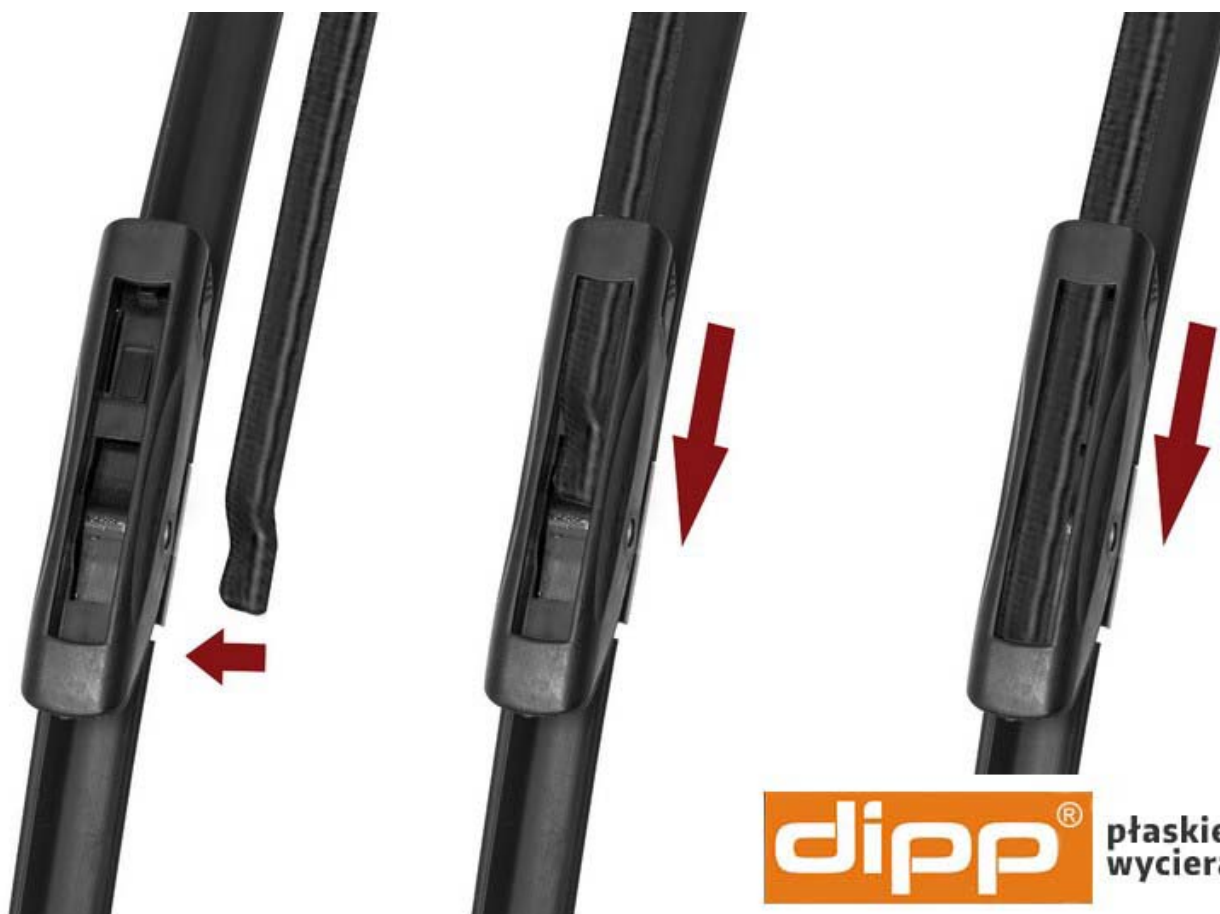

Wycieraczki DIPP to najlepszy produkt na rynku. Nie jest drogi przy zachowaniu wysokiej jakości. Marka istnieje od 2009 r. ciągle udoskonalając swoje produkty. DIPP dba o każdy szczegół. Odpowiedni wygląd wycieraczek jest dla nas bardzo ważny.