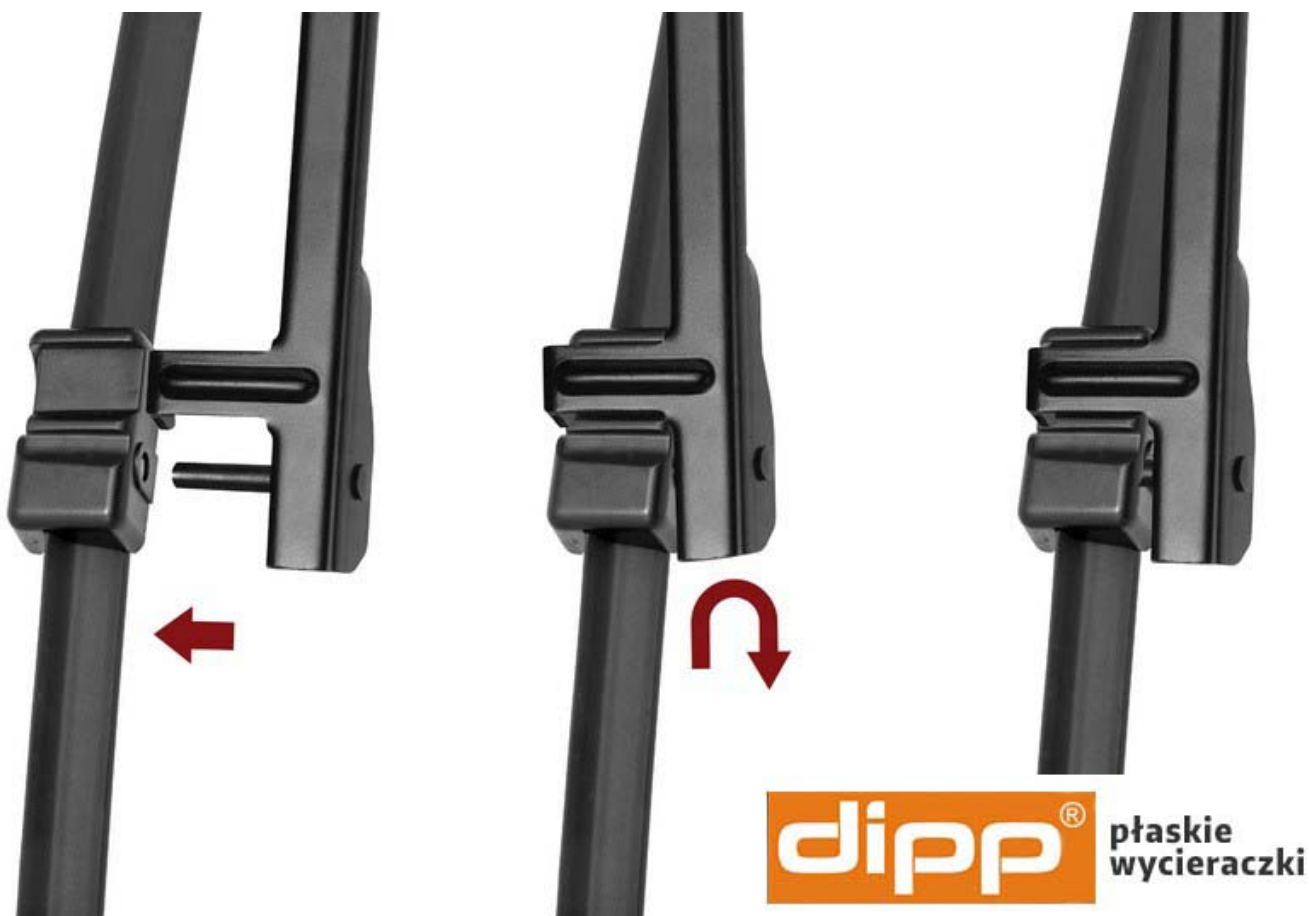

Komplet wycieraczek samochodowych marki DIPP dopasowany do modelu i rocznika samochodu. Długości dobrane według pierwszego montażu. Uchwyt typu STA gwarantuje bezproblemowy montaż i estetyczny wygląd. Produkt składa się z 2 szt. wycieraczek na przednią szybę Renault Modus, zapakowany w jedno opakowanie tworzące komplet.

Najważniejsze zalety:

- skuteczne usuwanie wody
- cicha praca
- estetyczny wygląd (nie odbiega od oryginału)
- odpowiednia żywotność (wysokiej jakości materiały)
- łatwy montaż (instrukcja obrazkowa w opisie)

Instrukcja montażu wycieraczek:

Z nami przy pomocy prostej ilustrowanej instrukcji sam wymienisz wycieraczki bez pomocy mechanika.