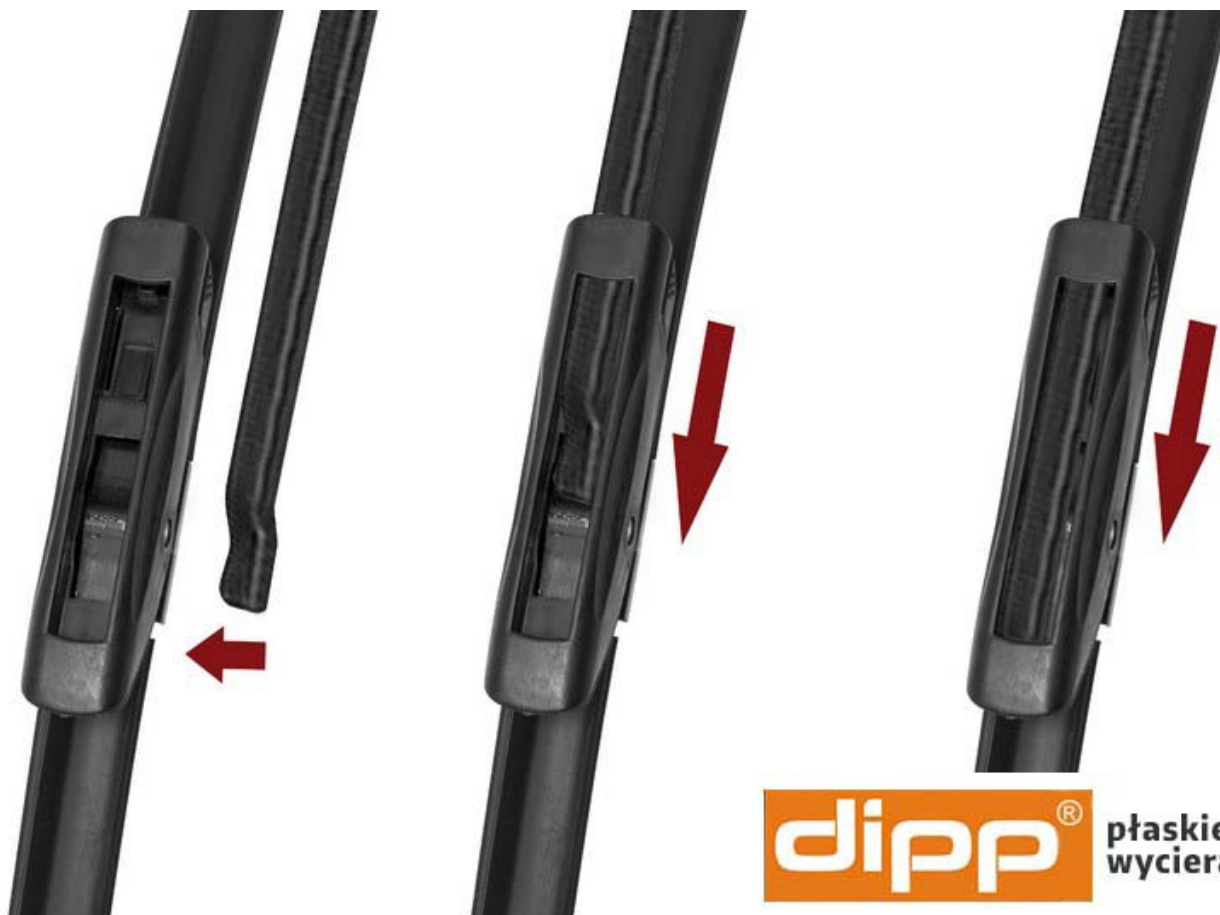

Wycieraczki DIPP to najlepszy produkt na rynku. Nie jest drogi przy zachowaniu wysokiej jakości. Marka istnieje od 2009 r. ciągle udoskonalając swoje produkty. DIPP dba o każdy szczegół. Odpowiedni wygląd wycieraczek jest dla nas bardzo ważny.