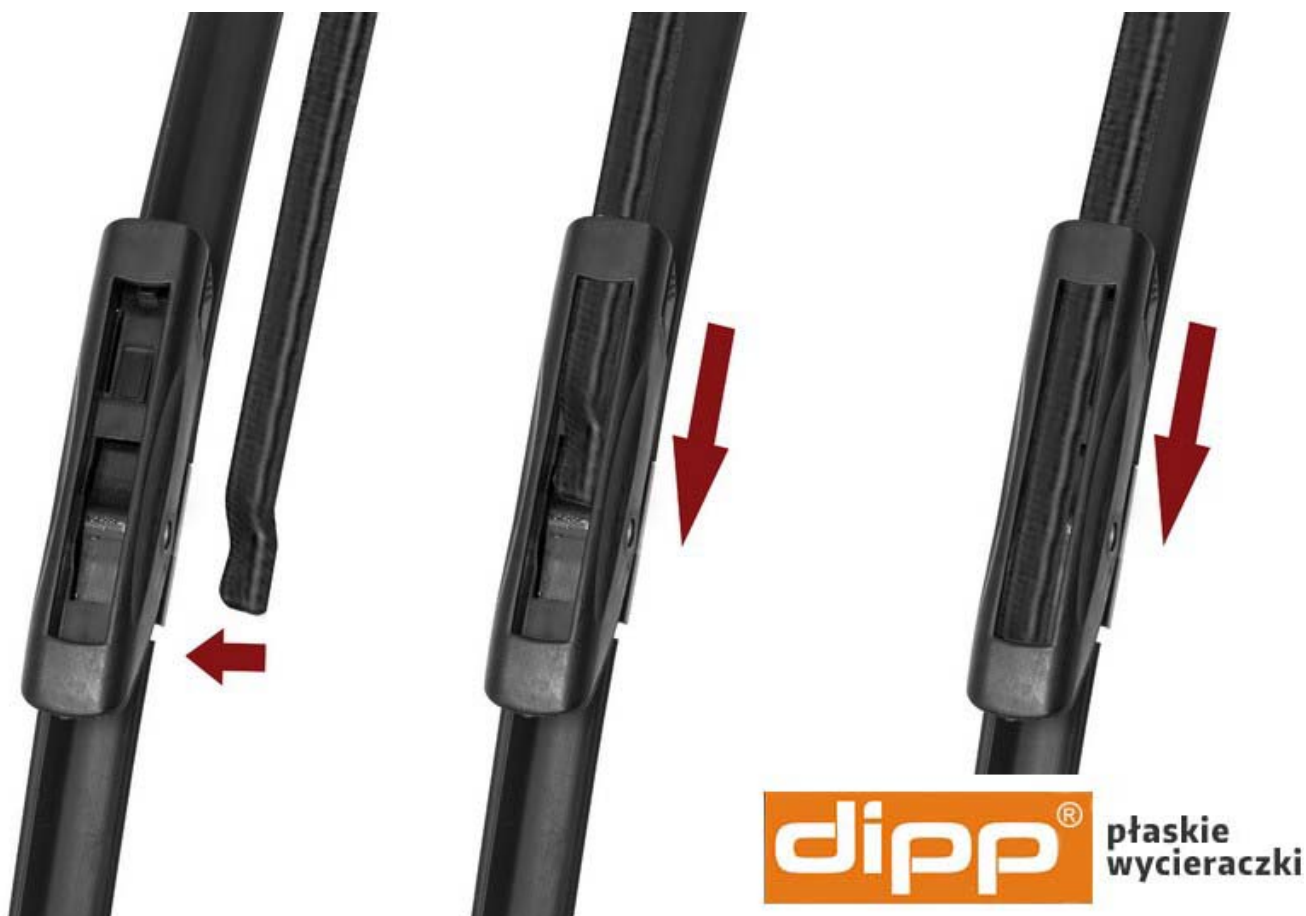

Komplet wycieraczek samochodowych marki DIPP dopasowany do modelu i rocznika samochodu. Długości dobrane według pierwszego montażu. Uchwyt typu STD gwarantuje bezproblemowy montaż i estetyczny wygląd. Produkt składa się z 2 szt. wycieraczek na przednią szybę Renault Megane II, zapakowany w jedno opakowanie tworzące komplet.

Najważniejsze zalety:

- skuteczne usuwanie wody
- cicha praca
- estetyczny wygląd (nie odbiega od oryginału)
- odpowiednia żywotność (wysokiej jakości materiały)
- łatwy montaż (instrukcja obrazkowa w opisie)

Instrukcja montażu wycieraczek:

Z nami przy pomocy prostej ilustrowanej instrukcji sam wymienisz wycieraczki bez pomocy mechanika.