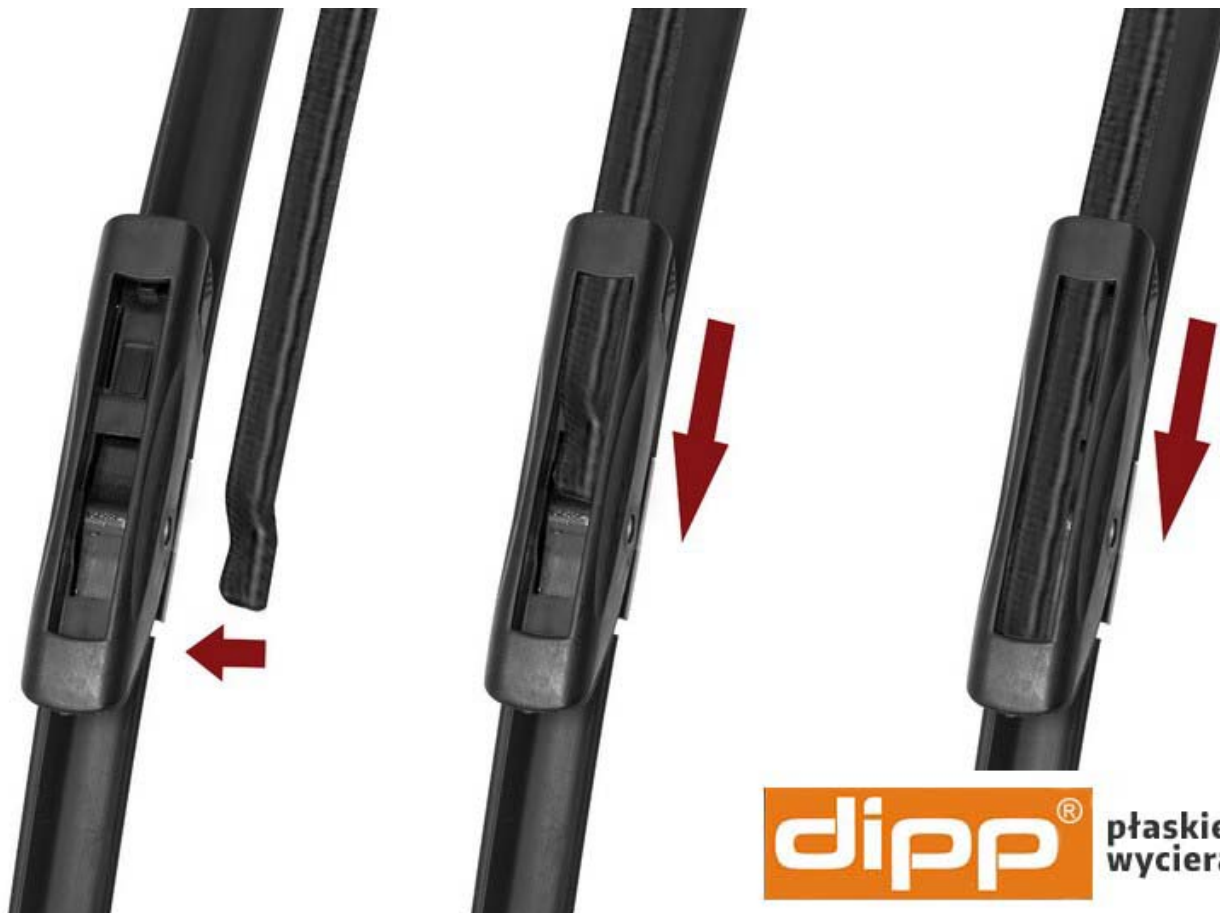

Wycieraczki DIPP to najlepszy produkt na rynku. Nie jest drogi przy zachowaniu wysokiej jakości. Marka istnieje od 2009 r. ciągle udoskonalając swoje produkty. DIPP dba o każdy szczegół. Odpowiedni wygląd wycieraczek jest dla nas bardzo ważny.