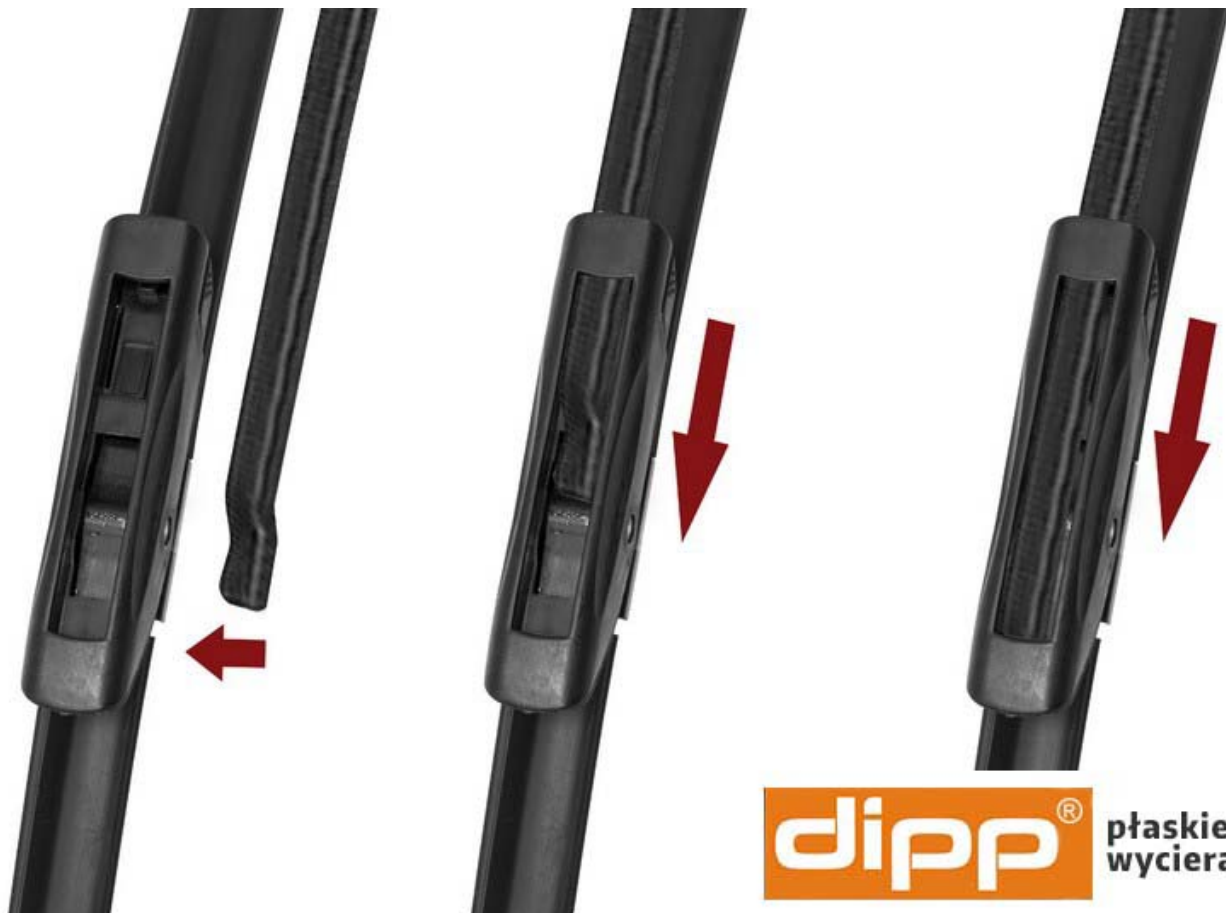

Wycieraczki DIPP to najlepszy produkt na rynku. Nie jest drogi przy zachowaniu wysokiej jakości. Marka istnieje od 2009 r. ciągle udoskonalając swoje produkty. DIPP dba o każdy szczegół. Odpowiedni wygląd wycieraczek jest dla nas bardzo ważny.