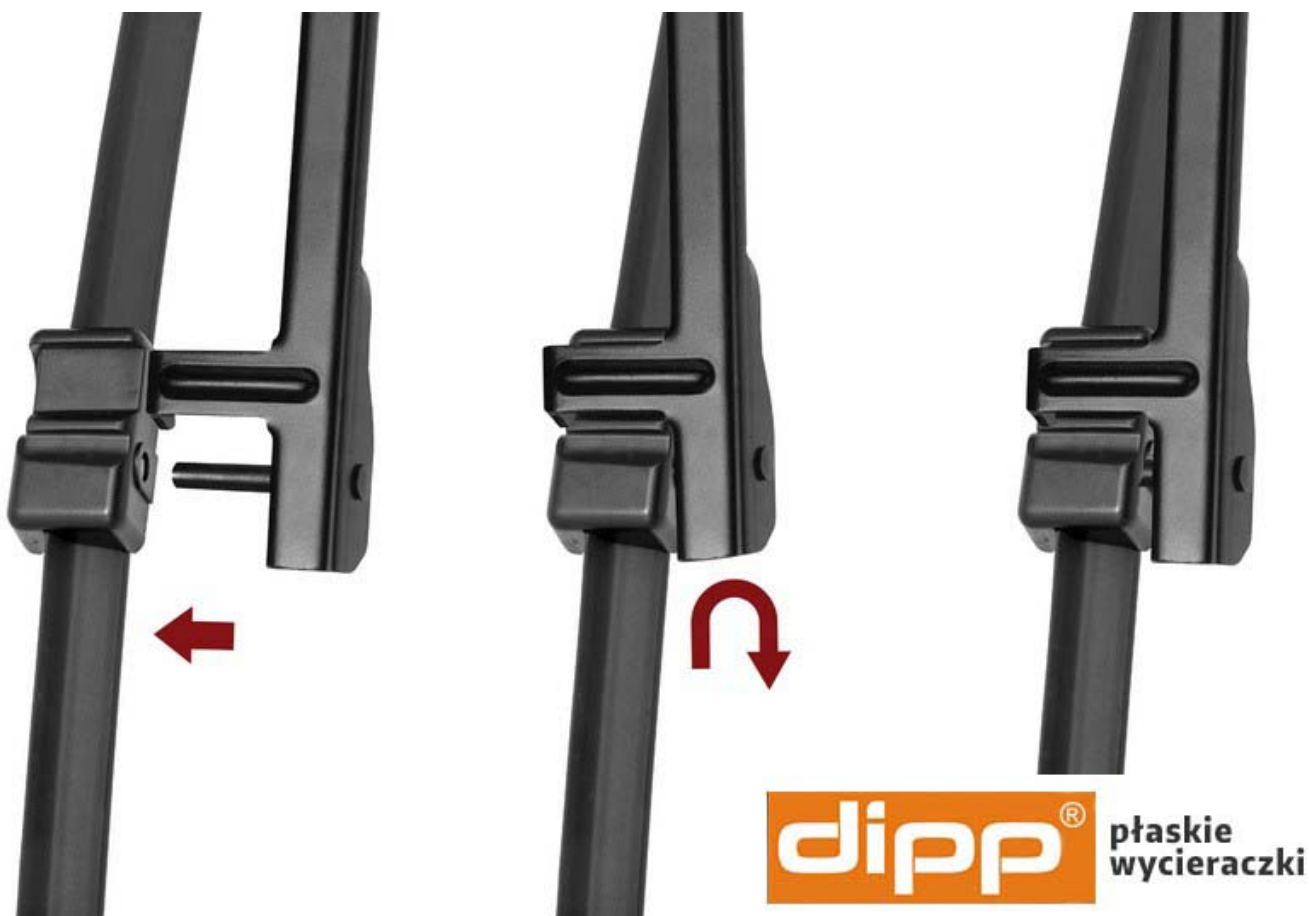

Komplet wycieraczek samochodowych marki DIPP dopasowany do modelu i rocznika samochodu. Długości dobrane według pierwszego montażu. Uchwyt typu STA gwarantuje bezproblemowy montaż i estetyczny wygląd. Produkt składa się z 2 szt. wycieraczek na przednią szybę Citroen C4 Grand Picasso I, zapakowany w jedno opakowanie tworzące komplet.

Najważniejsze zalety:

- skuteczne usuwanie wody
- cicha praca
- estetyczny wygląd (nie odbiega od oryginału)
- odpowiednia żywotność (wysokiej jakości materiały)
- łatwy montaż (instrukcja obrazkowa w opisie)

Instrukcja montażu wycieraczek:

Z nami przy pomocy prostej ilustrowanej instrukcji sam wymienisz wycieraczki bez pomocy mechanika.