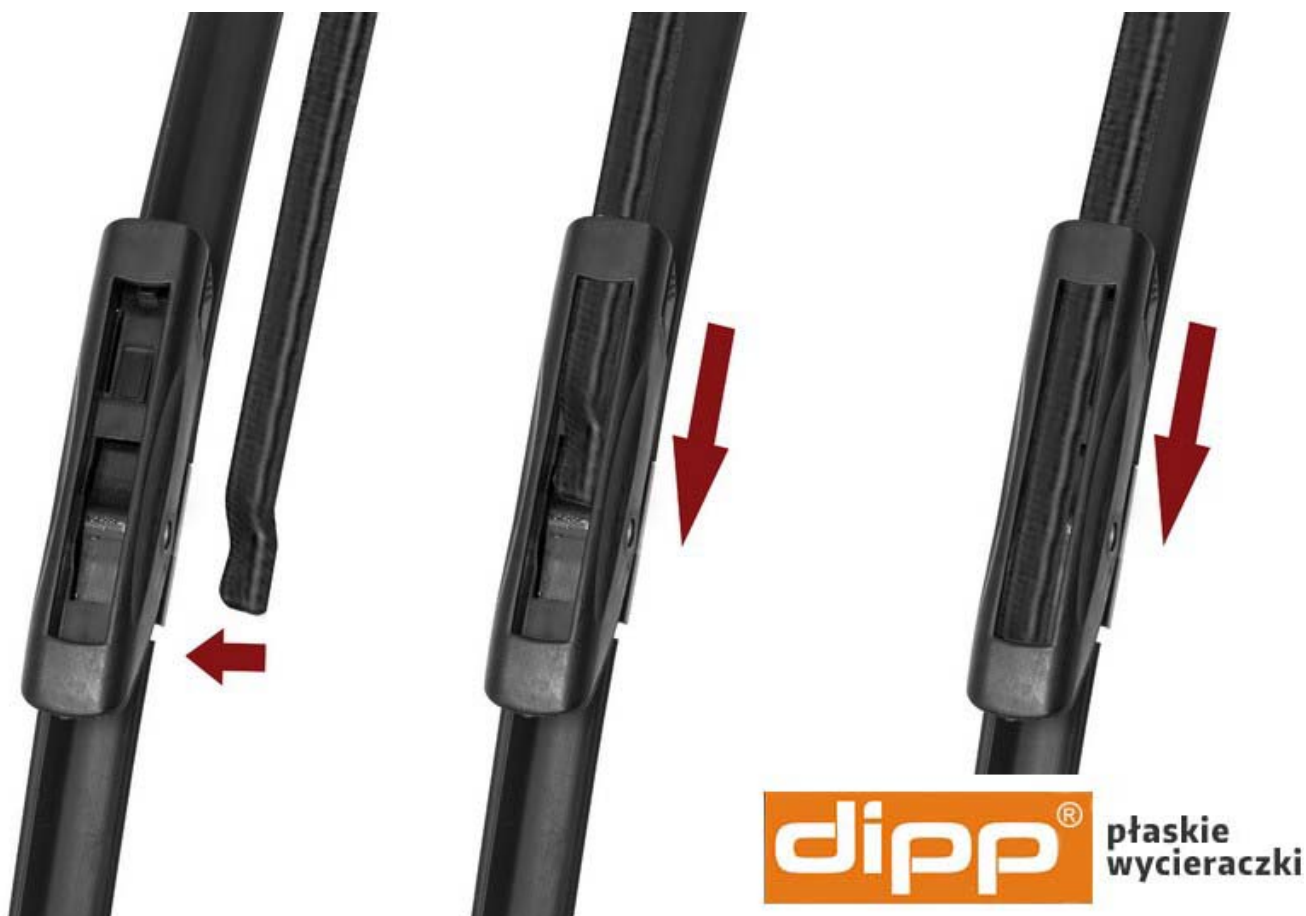

Komplet wycieraczek samochodowych marki DIPP dopasowany do modelu i rocznika samochodu. Długości dobrane według pierwszego montażu. Uchwyt typu STD gwarantuje bezproblemowy montaż i estetyczny wygląd. Produkt składa się z 2 szt. wycieraczek na przednią szybę Citroen C4 Grand Picasso I, zapakowany w jedno opakowanie tworzące komplet.

Najważniejsze zalety:

- skuteczne usuwanie wody
- cicha praca
- estetyczny wygląd (nie odbiega od oryginału)
- odpowiednia żywotność (wysokiej jakości materiały)
- łatwy montaż (instrukcja obrazkowa w opisie)

Instrukcja montażu wycieraczek:

Z nami przy pomocy prostej ilustrowanej instrukcji sam wymienisz wycieraczki bez pomocy mechanika.