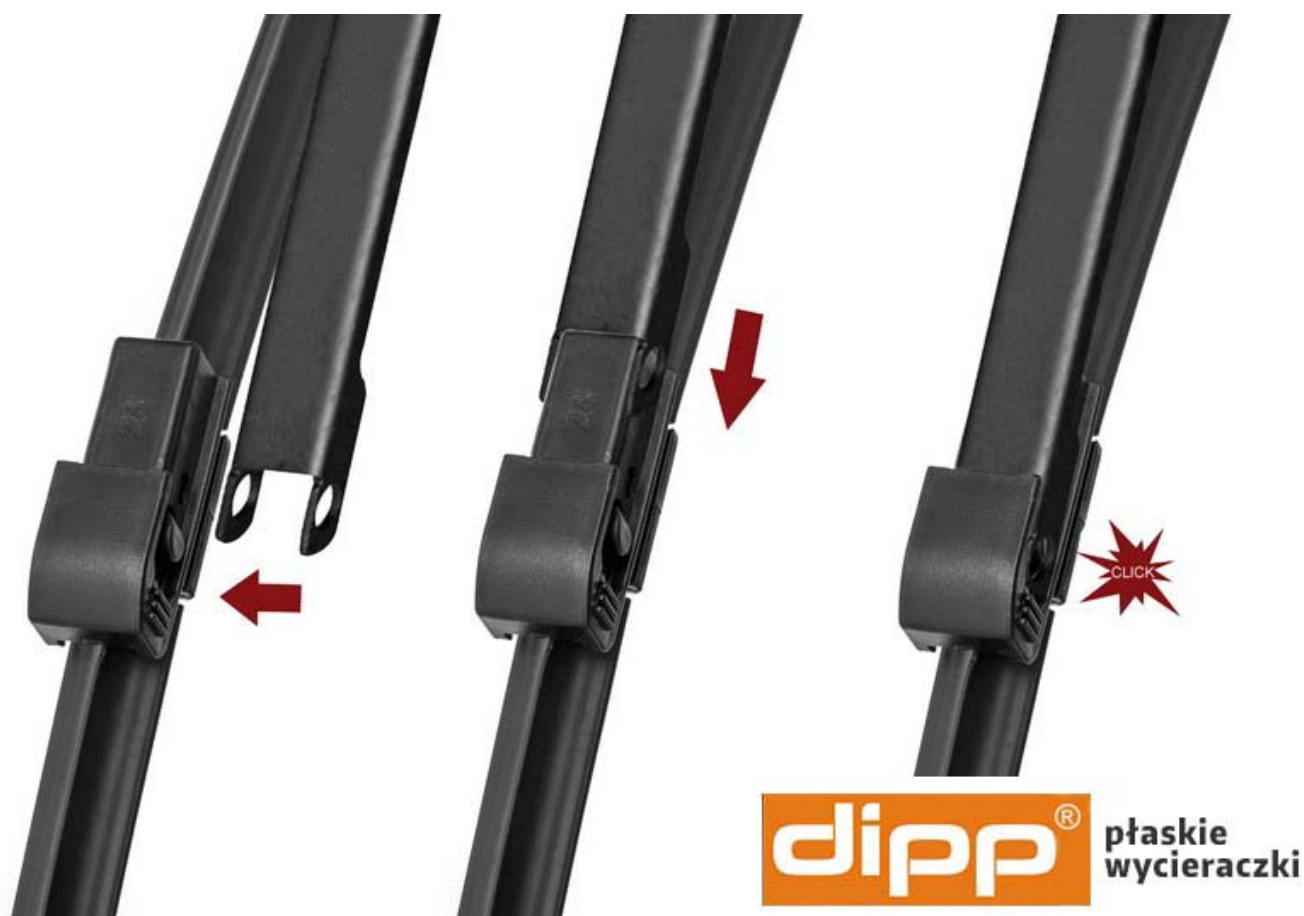

Komplet wycieraczek samochodowych marki DIPP dopasowany do modelu i rocznika samochodu. Długości dobrane według pierwszego montażu. Uchwyt typu STH gwarantuje bezproblemowy montaż i estetyczny wygląd. Produkt składa się z 2 szt. wycieraczek na przednią szybę Audi A4 Avant , zapakowany w jedno opakowanie tworzące komplet.

Najważniejsze zalety:

- skuteczne usuwanie wody
- cicha praca
- estetyczny wygląd (nie odbiega od oryginału)
- odpowiednia żywotność (wysokiej jakości materiały)
- łatwy montaż (instrukcja obrazkowa w opisie)

Instrukcja montażu wycieraczek:

Z nami przy pomocy prostej ilustrowanej instrukcji sam wymienisz wycieraczki bez pomocy mechanika.